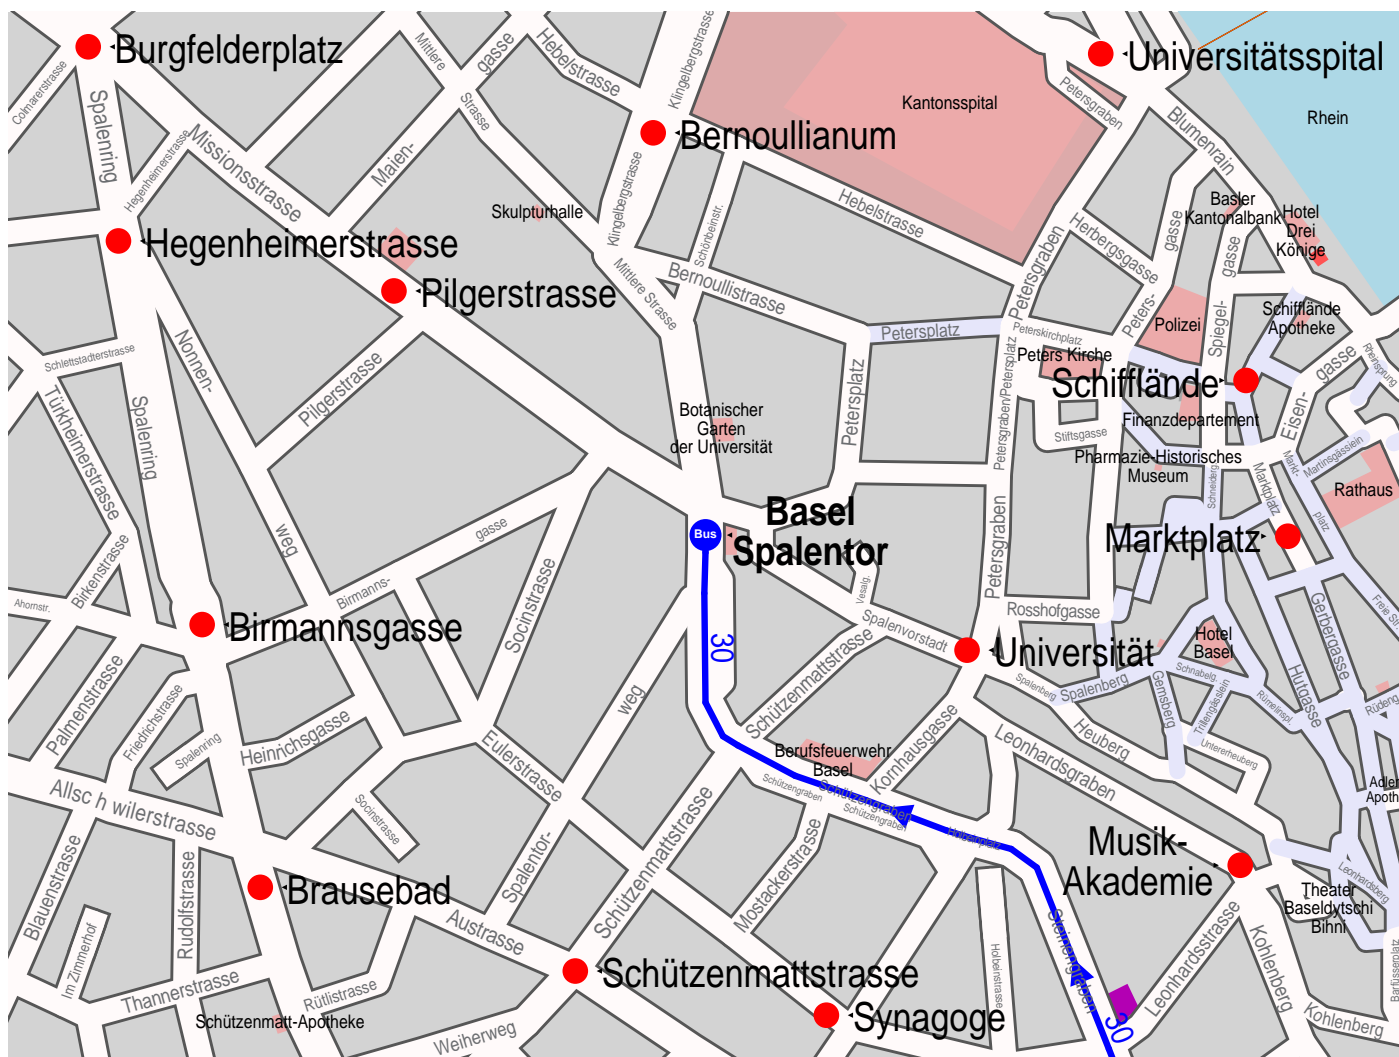

# Stadtplan der Zielhaltestelle Basel Spalentor

© Navtech

— Bus      Bus      Haltestelle

1. Bus BVB 30 von Basel Bahnhof SBB nach Basel Spalentor