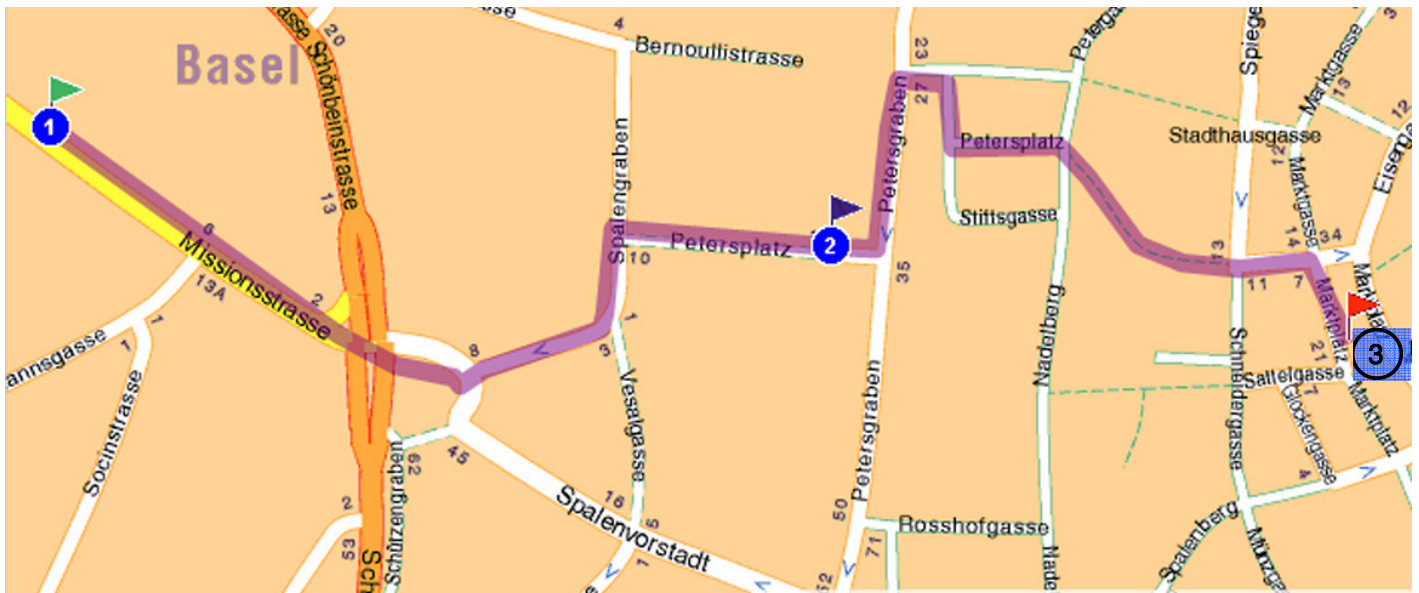

In Kooperation mit dem Soziologischen Institut der Universität Basel und der Koordinationsstelle für Weiterbildung der Universität Bern

15. bis 16. März 2007, Universität Basel

www.eval-dach.ch

Lageplan

- 1) **Bildungszentrum 21** (Missionsstrasse 21)
Ort der Abendveranstaltung Donnerstag, 15.3.07 und Lage Hotel 'bildungszentrum 21'
- 2) **Universität Basel**, Petersplatz (Haupteingang): Tagungsort
- 3) **Rathaus**, Marktplatz:
Ort der Vorabendveranstaltung, Mittwoch, 14.3.07

→ violett eingezeichnet. Fussweg

Weitere Hinweise:

<http://www.eval-dach.ch> (Tagungsort und Wegbeschreibung)

http://www.mybasel.ch/verkehr_stadtplan.cfm